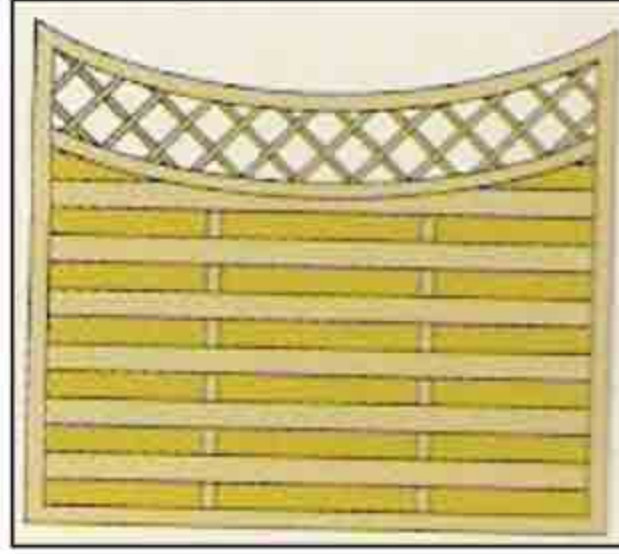

FINOW - Lamelle droite + grand treillis

Article	€/pièce
99325	86.00
Largeur	Hauteur
180	180

Article	€/pièce
99301	75.00
Largeur	Hauteur
180	170

Article	€/pièce
99302	59.00
Largeur	Hauteur
90	170

FINOW - Lamelle droite + petits treillis

Article	€/pièce
99300	86.00
Largeur	Hauteur
180	180

Article	€/pièce
99327	59.00
Largeur	Hauteur
90	170

Article	€/pièce
Largeur	Hauteur

VERA - Lamelle diagonale

Article	€/pièce
99305	79.00
Largeur	Hauteur
180	180