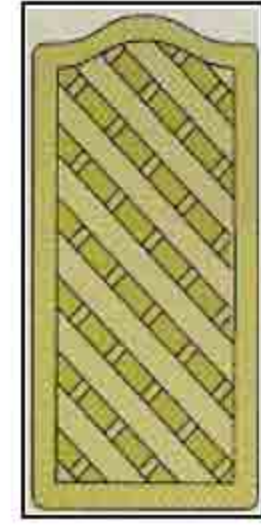

Article	€/pièce
99018	59.00
Dimensions	
180/100	

Article	€/pièce
99014	93.00
Dimensions	
90/180	

KAMELIA

Article	€/pièce
99015	69.00
Dimensions	
90/180	

Article	€/pièce
99013	110.00
Dimensions	
90/180 porte 50mm	

Article	€/pièce
99016	69.00
Dimensions	
90/180	

COLORADO - lamelle diagonale

Article	€/pièce
99101	165.00
Largeur	Hauteur
180	180

Article	€/pièce
99102	120.00
Largeur	Hauteur
180	90

Article	€/pièce
99103	120.00
Largeur	Hauteur
90	180

SARA

Article	€/pièce
99401	44.00
Largeur	Hauteur
180	180

Article	€/pièce
99402	38.00
Largeur	Hauteur
100	180

Article	€/pièce
99403	32.00
Largeur	Hauteur
60	180

SARA

LIDIA

Article	€/pièce
99323	43.00
Largeur	Hauteur
60	180

Article	€/pièce
99202	150.00
Largeur	Hauteur
180	90

VIRGINIA - droit plein lamelle diagonale

Article	€/pièce
99203	128.00
Largeur	Hauteur
180	180

Article	€/pièce
99204	75.00
Largeur	Hauteur
90	180

Article	€/pièce
99205	81.00
Largeur	Hauteur
90	180