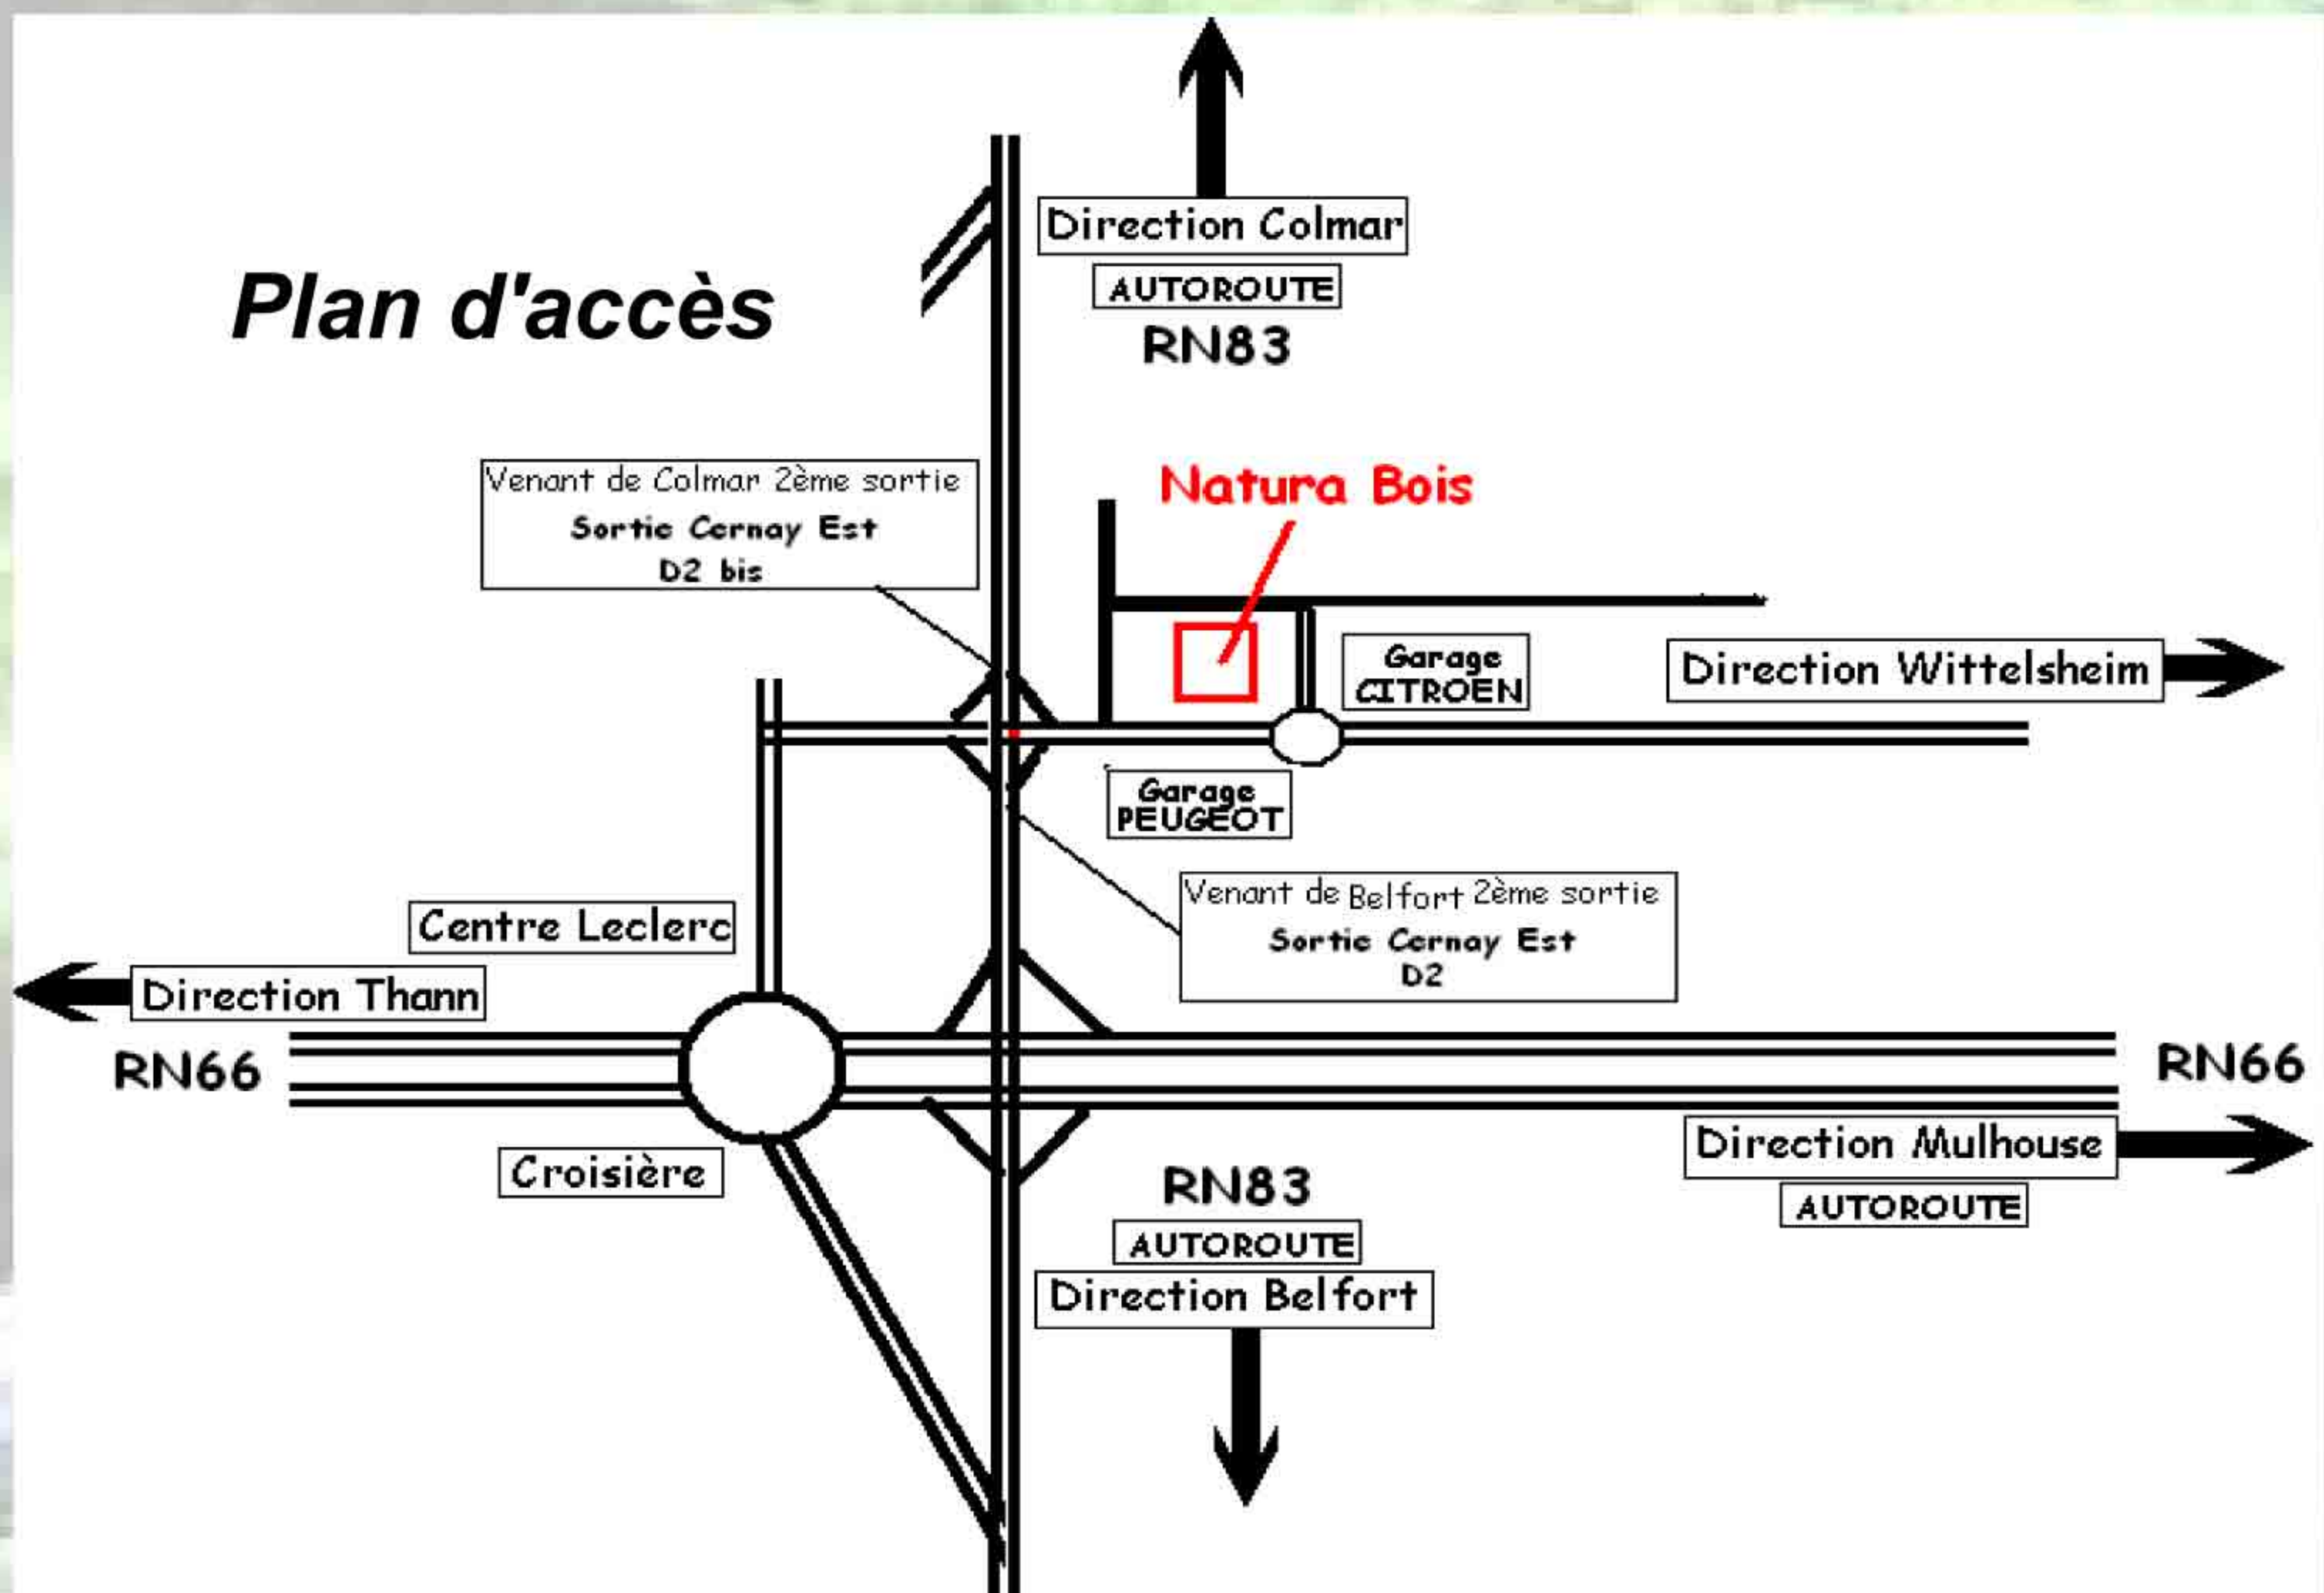

Chapeaux et boules pour poteaux

Pyramide

Boule

Code	Désignation	Section	€ TTC/pce	Code	Désignation	Section	€ TTC/pce
BO5	Galvanisée	7/7	5,30 €	BO7	Galvanisée	7/7	9,90 €
BO6	Galvanisée	9/9	6,40 €	BO8	Galvanisée	9/9	10,50 €
BO5Cuivre	Cuivre	7/7	9,50 €	BO7Cuivre	Cuivre	7/7	13,50 €
BO6Cuivre	Cuivre	9/9	11,00 €	BO8Cuivre	Cuivre	9/9	15,00 €

Plan d'accès

1 rue du Laurier \ ZAI les Pins \ 68700 CERNAY

ROUTE DE WITTELSHEIM

Tél: 03 89 39 84 23

Fax: 03 89 39 77 29

www.naturabois.com

contact@naturabois.com