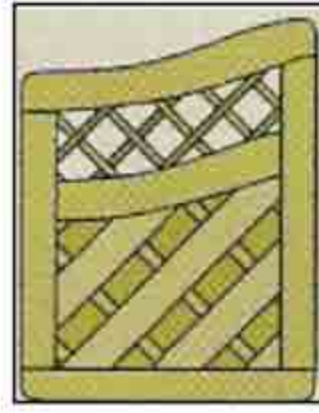

Article	€/pièce
99409	47.00
Largeur	Hauteur
120	180

Treillis - CLEMENTINE

Article	€/pièce
99416	35.00
Largeur	Hauteur
90	180

Article	€/pièce
99411	29.00
Largeur	Hauteur
60	180

Article	€/pièce
99412	19.00
Largeur	Hauteur
30	180

Treillis - CLEMENTINE

Article	€/pièce
99414	35.00
Largeur	Hauteur
33	180

Article	€/pièce
99413	19.00
Largeur	Hauteur
30	39.5

LIDIA

Article	€/pièce
99406	35.00
Largeur	Hauteur
60	180

COLORADO - 1/2 chapeau de gendarme + treillis

Article	€/pièce
99107	150.00
Largeur	Hauteur
90	90/116

Article	€/pièce
99106	168.00
Largeur	Hauteur
90	116/143

Article	€/pièce
99105	175.00
Largeur	Hauteur
90	143/170

COLORADO - 1/2 chapeau de gendarme

Article	€/pièce
99110	128.00
Largeur	Hauteur
90	90/116

Article	€/pièce
99109	133.00
Largeur	Hauteur
90	116/143

Article	€/pièce
99108	139.00
Largeur	Hauteur
90	143/170

COLORADO - treillis lamelle diagonale

Article	€/pièce
994111	150.00
Largeur	Hauteur
90	180

Article	€/pièce
99112	115.00
Largeur	Hauteur
60	180