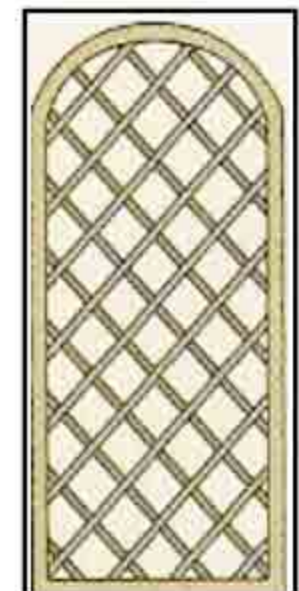

Article	€/pièce
99409	47.00
Largeur	Hauteur
120	180

Treillis - CLEMENTINE

Article	€/pièce
99416	35.00
Largeur	Hauteur
90	180

Article	€/pièce
99411	29.00
Largeur	Hauteur
60	180

Article	€/pièce
99412	19.00
Largeur	Hauteur
30	180

Treillis - CLEMENTINE

Article	€/pièce
99414	35.00
Largeur	Hauteur
33	180

Article	€/pièce
99413	19.00
Largeur	Hauteur
30	39.5

LIDIA

Article	€/pièce
99406	35.00
Largeur	Hauteur
60	180

COLORADO - 1/2 chapeau de gendarme + treillis

Article	€/pièce
99107	150.00
Largeur	Hauteur
90	90/116

Article	€/pièce
99106	168.00
Largeur	Hauteur
90	116/143

Article	€/pièce
99105	175.00
Largeur	Hauteur
90	143/170

COLORADO - 1/2 chapeau de gendarme

Article	€/pièce
99110	128.00
Largeur	Hauteur
90	90/116

Article	€/pièce
99109	133.00
Largeur	Hauteur
90	116/143

Article	€/pièce
99108	139.00
Largeur	Hauteur
90	143/170

COLORADO - treillis lamelle diagonale

Article	€/pièce
994111	150.00
Largeur	Hauteur
90	180

Article	€/pièce
99112	115.00
Largeur	Hauteur
60	180