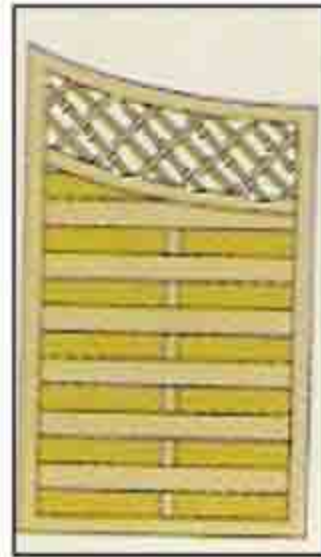

FINOW - Lamelle droite + grand treillis

Article	€/pièce
99325	86.00
Largeur	Hauteur
180	180

Article	€/pièce
99301	75.00
Largeur	Hauteur
180	170

Article	€/pièce
99302	59.00
Largeur	Hauteur
90	170

FINOW - Lamelle droite + petits treillis

Article	€/pièce
99300	86.00
Largeur	Hauteur
180	180

Article	€/pièce
99327	59.00
Largeur	Hauteur
90	170

Article	€/pièce
Largeur	Hauteur

VERA - Lamelle diagonale

Article	€/pièce
99305	79.00
Largeur	Hauteur
180	180

Article	€/pièce
99306	57.00
Largeur	Hauteur
90	180

Article	€/pièce
99307	57.00
Largeur	Hauteur
90	180

Treillis - CLEMENTINE

Article	€/pièce
99407	69.00
Largeur	Hauteur
180	180

Article	€/pièce
99408	65.00
Largeur	Hauteur
150	180