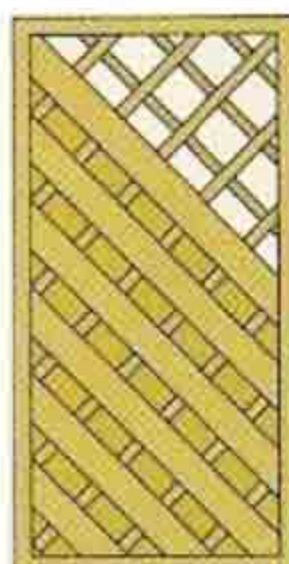

Article	€/pièce
99202	150.00
Largeur	Hauteur
180	90

VIRGINIA - droit plein lamelle diagonale

Article	€/pièce
99203	128.00
Largeur	Hauteur
180	180

Article	€/pièce
99204	75.00
Largeur	Hauteur
90	180

Article	€/pièce
99205	81.00
Largeur	Hauteur
90	180

VIRGINIA - Droit coin treillis lamelle diagonale

Article	€/pièce
99207	138.00
Largeur	Hauteur
180	180

Article	€/pièce
99208	132.00
Largeur	Hauteur
180	180

Article	€/pièce
99209	84.00
Largeur	Hauteur
90	180

ROMA - lamelle droite

Article	€/pièce
99303	58.00
Largeur	Hauteur
180	180

AGATHE - arrondi lamelle droite

Article	€/pièce
99312	55.00
Largeur	Hauteur
100	180

Article	€/pièce
99304	72.00
Largeur	Hauteur
180	180

JULIETTE - lamelle diagonale + treillis en pointe

Article	€/pièce
99308	79.00
Largeur	Hauteur
180	180

Article	€/pièce
99309	55.00
Largeur	Hauteur
90	180

KAJA - arrondi + lamelle diagonale + treillis en pointe