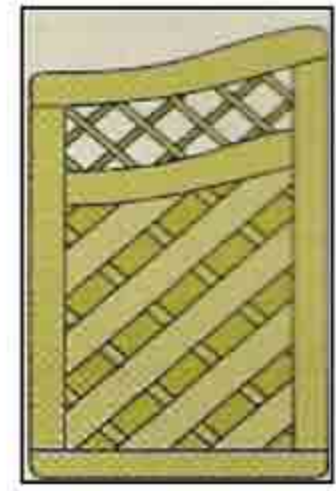

Article	€/pièce
99409	47.00
Largeur	Hauteur
120	180

Treillis - CLEMENTINE

Article	€/pièce
99416	35.00
Largeur	Hauteur
90	180

Article	€/pièce
99411	29.00
Largeur	Hauteur
60	180

Article	€/pièce
99412	19.00
Largeur	Hauteur
30	180

Treillis - CLEMENTINE

Article	€/pièce
99414	35.00
Largeur	Hauteur
33	180

Article	€/pièce
99413	19.00
Largeur	Hauteur
30	39.5

LIDIA

Article	€/pièce
99406	35.00
Largeur	Hauteur
60	180

COLORADO - 1/2 chapeau de gendarme + treillis

Article	€/pièce
99107	150.00
Largeur	Hauteur
90	90/116

Article	€/pièce
99106	168.00
Largeur	Hauteur
90	116/143

Article	€/pièce
99105	175.00
Largeur	Hauteur
90	143/170

COLORADO - 1/2 chapeau de gendarme

Article	€/pièce
99110	128.00
Largeur	Hauteur
90	90/116

Article	€/pièce
99109	133.00
Largeur	Hauteur
90	116/143

Article	€/pièce
99108	139.00
Largeur	Hauteur
90	143/170

COLORADO - treillis lamelle diagonale

Article	€/pièce
994111	150.00
Largeur	Hauteur
90	180

Article	€/pièce
99112	115.00
Largeur	Hauteur
60	180