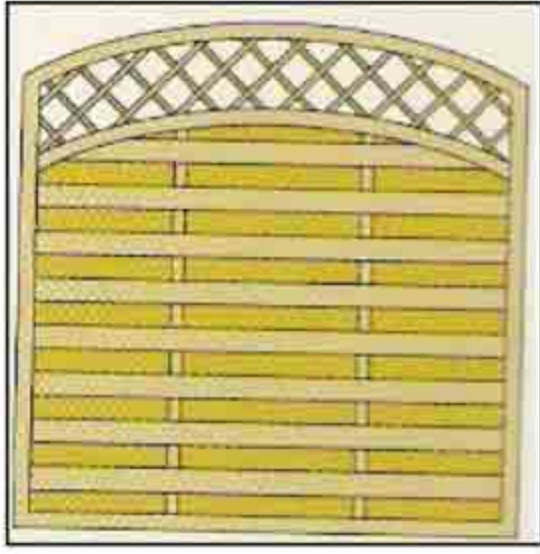

FINOW - Lamelle droite + grand treillis

Article	€/pièce
99325	86.00
Largeur	Hauteur
180	180

Article	€/pièce
99301	75.00
Largeur	Hauteur
180	170

Article	€/pièce
99302	59.00
Largeur	Hauteur
90	170

FINOW - Lamelle droite + petits treillis

Article	€/pièce
99300	86.00
Largeur	Hauteur
180	180

Article	€/pièce
99327	59.00
Largeur	Hauteur
90	170

Article	€/pièce
Largeur	Hauteur

VERA - Lamelle diagonale

Article	€/pièce
99305	79.00
Largeur	Hauteur
180	180