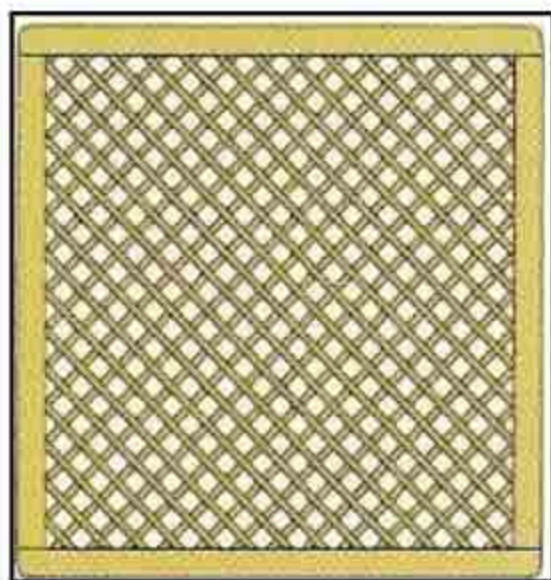

Article	€/pièce
99109	133.00
Largeur	Hauteur
90	116/143

Article	€/pièce
99108	139.00
Largeur	Hauteur
90	143/170

COLORADO - treillis lamelle diagonale

Article	€/pièce
994111	150.00
Largeur	Hauteur
90	180

Article	€/pièce
99112	115.00
Largeur	Hauteur
60	180

Article	€/pièce
99104	206.00
Largeur	Hauteur
180	180

VIRGINIA - Treillis chapeau gendarme

Article	€/pièce
99210	134.00
Largeur	Hauteur
180	180

Article	€/pièce
99211	89.00
Largeur	Hauteur
90	180

Article	€/pièce
99314	89.00
Largeur	Hauteur
90	180

VIRGINIA - droit treillis

Article	€/pièce
99213	151.00
Largeur	Hauteur
180	180

Article	€/pièce
99214	89.00
Largeur	Hauteur
90	180

VIRGINIA - pointe

Article	€/pièce
99215	98.00
Largeur	Hauteur
60	210

VIRGINIA - pointe