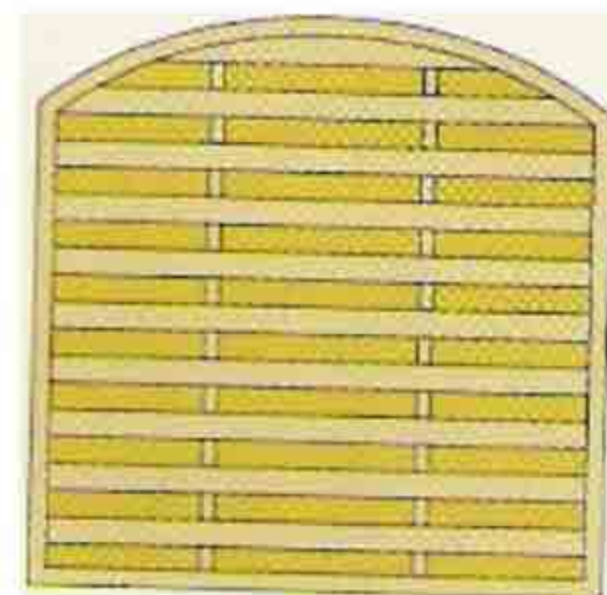

Article	€/pièce
99202	150.00
Largeur	Hauteur
180	90

VIRGINIA - droit plein lamelle diagonale

Article	€/pièce
99203	128.00
Largeur	Hauteur
180	180

Article	€/pièce
99204	75.00
Largeur	Hauteur
90	180

Article	€/pièce
99205	81.00
Largeur	Hauteur
90	180

VIRGINIA - Droit coin treillis lamelle diagonale

Article	€/pièce
99207	138.00
Largeur	Hauteur
180	180

Article	€/pièce
99208	132.00
Largeur	Hauteur
180	180

Article	€/pièce
99209	84.00
Largeur	Hauteur
90	180

ROMA - lamelle droite

Article	€/pièce
99303	58.00
Largeur	Hauteur
180	180

AGATHE - arrondi lamelle droite

Article	€/pièce
99312	55.00
Largeur	Hauteur
100	180

Article	€/pièce
99304	72.00
Largeur	Hauteur
180	180

JULIETTE - lamelle diagonale + treillis en pointe

Article	€/pièce
99308	79.00
Largeur	Hauteur
180	180

Article	€/pièce
99309	55.00
Largeur	Hauteur
90	180

KAJA - arrondi + lamelle diagonale + treillis en pointe