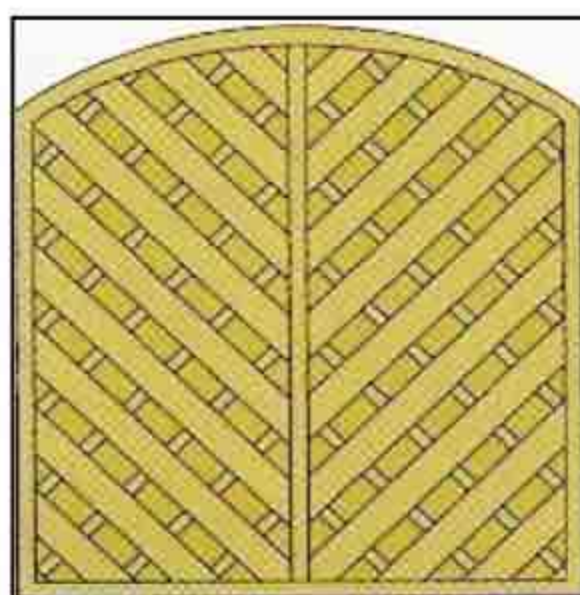

VIRGINIA - Droit coin treillis lamelle diagonale

Article	€/pièce
99207	138.00
Largeur	Hauteur
180	180

Article	€/pièce
99208	132.00
Largeur	Hauteur
180	180

Article	€/pièce
99209	84.00
Largeur	Hauteur
90	180

ROMA - lamelle droite

Article	€/pièce
99303	58.00
Largeur	Hauteur
180	180

AGATHE - arrondi lamelle droite

Article	€/pièce
99312	55.00
Largeur	Hauteur
100	180

Article	€/pièce
99304	72.00
Largeur	Hauteur
180	180

JULIETTE - lamelle diagonale + treillis en pointe

Article	€/pièce
99308	79.00
Largeur	Hauteur
180	180

Article	€/pièce
99309	55.00
Largeur	Hauteur
90	180

KAJA - arrondi + lamelle diagonale + treillis en pointe

Article	€/pièce
99312	75.00
Largeur	Hauteur
180	180

KAJA - arrondi + lamelle diagonale + treillis en pointe

KLARA - arrondi + lamelle diagonale

Article	€/pièce
99313	55.00
Largeur	Hauteur
90	180

Article	€/pièce
99310	79.00
Largeur	Hauteur
180	180