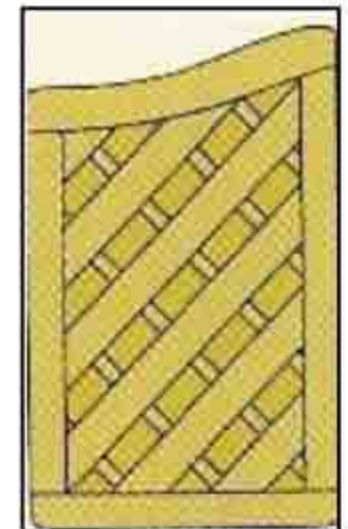

Treillis - CLEMENTINE

Article	€/pièce
99414	35.00
Largeur	Hauteur
33	180

Article	€/pièce
99413	19.00
Largeur	Hauteur
30	39.5

LIDIA

Article	€/pièce
99406	35.00
Largeur	Hauteur
60	180

COLORADO - 1/2 chapeau de gendarme + treillis

Article	€/pièce
99107	150.00
Largeur	Hauteur
90	90/116

Article	€/pièce
99106	168.00
Largeur	Hauteur
90	116/143

Article	€/pièce
99105	175.00
Largeur	Hauteur
90	143/170

COLORADO - 1/2 chapeau de gendarme

Article	€/pièce
99110	128.00
Largeur	Hauteur
90	90/116

Article	€/pièce
99109	133.00
Largeur	Hauteur
90	116/143

Article	€/pièce
99108	139.00
Largeur	Hauteur
90	143/170

COLORADO - treillis lamelle diagonale

Article	€/pièce
994111	150.00
Largeur	Hauteur
90	180

Article	€/pièce
99112	115.00
Largeur	Hauteur
60	180