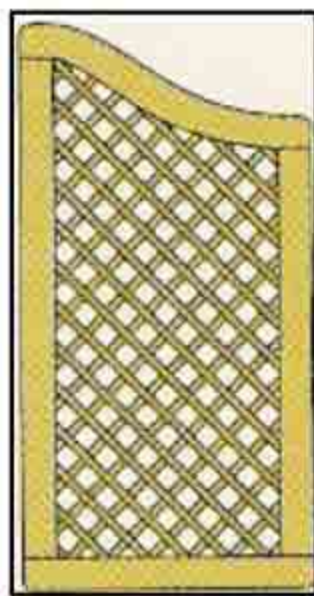

Article	€/pièce
99107	150.00
Largeur	Hauteur
90	90/116

Article	€/pièce
99106	168.00
Largeur	Hauteur
90	116/143

Article	€/pièce
99105	175.00
Largeur	Hauteur
90	143/170

COLORADO - 1/2 chapeau de gendarme

Article	€/pièce
99110	128.00
Largeur	Hauteur
90	90/116

Article	€/pièce
99109	133.00
Largeur	Hauteur
90	116/143

Article	€/pièce
99108	139.00
Largeur	Hauteur
90	143/170

COLORADO - treillis lamelle diagonale

Article	€/pièce
994111	150.00
Largeur	Hauteur
90	180

Article	€/pièce
99112	115.00
Largeur	Hauteur
60	180

Article	€/pièce
99104	206.00
Largeur	Hauteur
180	180

VIRGINIA - Treillis chapeau gendarme

Article	€/pièce
99210	134.00
Largeur	Hauteur
180	180

Article	€/pièce
99211	89.00
Largeur	Hauteur
90	180

Article	€/pièce
99314	89.00
Largeur	Hauteur
90	180

VIRGINIA - droit treillis

Article	€/pièce
99213	151.00
Largeur	Hauteur
180	180

Article	€/pièce
99214	89.00
Largeur	Hauteur
90	180

VIRGINIA - pointe

Article	€/pièce
99215	98.00
Largeur	Hauteur
60	210

VIRGINIA - pointe