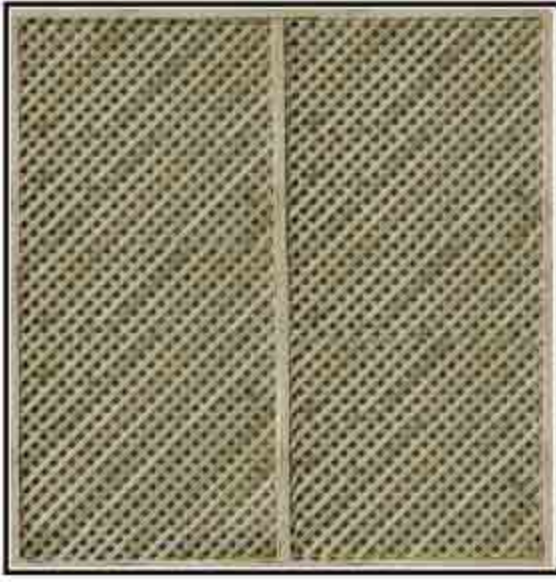

Article	€/pièce
99300	86.00
Largeur	Hauteur
180	180

Article	€/pièce
99327	59.00
Largeur	Hauteur
90	170

Article	€/pièce
Largeur	Hauteur

VERA - Lamelle diagonale

Article	€/pièce
99305	79.00
Largeur	Hauteur
180	180

Article	€/pièce
99306	57.00
Largeur	Hauteur
90	180

Article	€/pièce
99307	57.00
Largeur	Hauteur
90	180

Treillis - CLEMENTINE

Article	€/pièce
99407	69.00
Largeur	Hauteur
180	180

Article	€/pièce
99408	65.00
Largeur	Hauteur
150	180