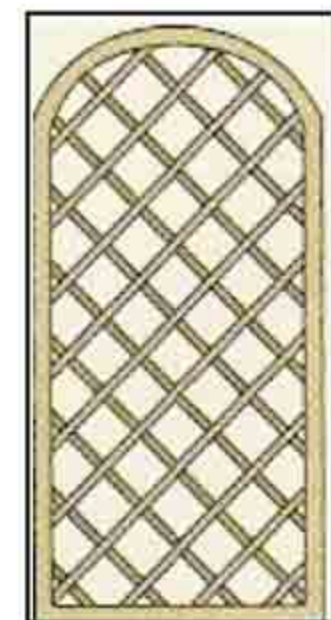

Article	€/pièce
99016	69.00
Dimensions	
90/180	

COLORADO - lamelle diagonale

Article	€/pièce
99101	165.00
Largeur	Hauteur
180	180

Article	€/pièce
99102	120.00
Largeur	Hauteur
180	90

Article	€/pièce
99103	120.00
Largeur	Hauteur
90	180

SARA

Article	€/pièce
99401	44.00
Largeur	Hauteur
180	180

Article	€/pièce
99402	38.00
Largeur	Hauteur
100	180

Article	€/pièce
99403	32.00
Largeur	Hauteur
60	180

SARA

LIDIA

Article	€/pièce
99323	43.00
Largeur	Hauteur
60	180

Article	€/pièce
99404	59.00
Largeur	Hauteur
180	180

Article	€/pièce
99405	44.00
Largeur	Hauteur
100	180

INGA - chapeau gendarme

Article	€/pièce
99200	150.00
Largeur	Hauteur
180	180

Article	€/pièce
99201	120.00
Largeur	Hauteur
180	90

Article	€/pièce
99202	150.00
Largeur	Hauteur
180	90

VIRGINIA - droit plein lamelle diagonale

Article	€/pièce
99203	128.00
Largeur	Hauteur
180	180

Article	€/pièce
99204	75.00
Largeur	Hauteur
90	180

Article	€/pièce
99205	81.00
Largeur	Hauteur
90	180