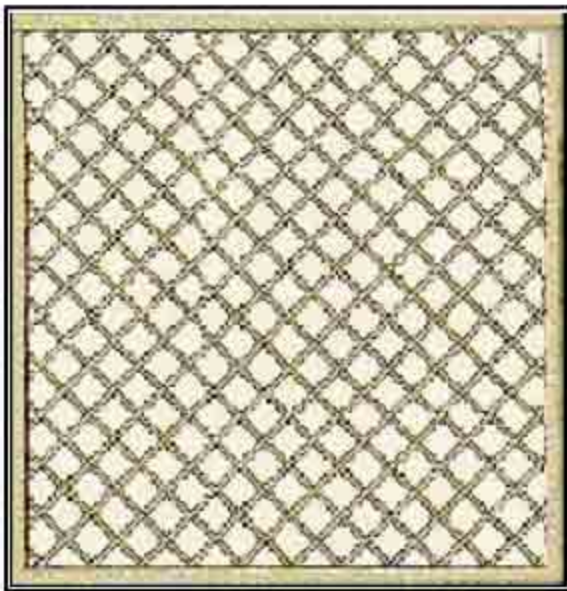

Article	€/pièce
99016	69.00
Dimensions	
90/180	

COLORADO - lamelle diagonale

Article	€/pièce
99101	165.00
Largeur	Hauteur
180	180

Article	€/pièce
99102	120.00
Largeur	Hauteur
180	90

Article	€/pièce
99103	120.00
Largeur	Hauteur
90	180

SARA

Article	€/pièce
99401	44.00
Largeur	Hauteur
180	180

Article	€/pièce
99402	38.00
Largeur	Hauteur
100	180

Article	€/pièce
99403	32.00
Largeur	Hauteur
60	180

SARA

LIDIA

Article	€/pièce
99323	43.00
Largeur	Hauteur
60	180