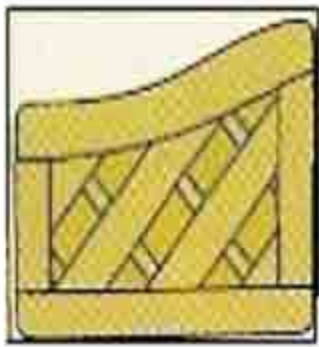

Treillis - CLEMENTINE

Article	€/pièce
99414	35.00
Largeur	Hauteur
33	180

Article	€/pièce
99413	19.00
Largeur	Hauteur
30	39.5

LIDIA

Article	€/pièce
99406	35.00
Largeur	Hauteur
60	180

COLORADO - 1/2 chapeau de gendarme + treillis

Article	€/pièce
99107	150.00
Largeur	Hauteur
90	90/116

Article	€/pièce
99106	168.00
Largeur	Hauteur
90	116/143

Article	€/pièce
99105	175.00
Largeur	Hauteur
90	143/170

COLORADO - 1/2 chapeau de gendarme

Article	€/pièce
99110	128.00
Largeur	Hauteur
90	90/116

Article	€/pièce
99109	133.00
Largeur	Hauteur
90	116/143

Article	€/pièce
99108	139.00
Largeur	Hauteur
90	143/170

COLORADO - treillis lamelle diagonale

Article	€/pièce
994111	150.00
Largeur	Hauteur
90	180

Article	€/pièce
99112	115.00
Largeur	Hauteur
60	180