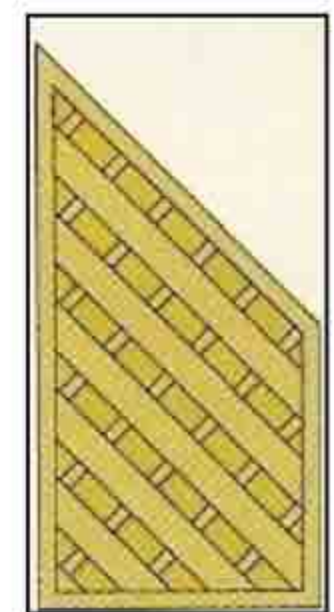

FINOW - Lamelle droite + grand treillis

Article	€/pièce
99325	86.00
Largeur	Hauteur
180	180

Article	€/pièce
99301	75.00
Largeur	Hauteur
180	170

Article	€/pièce
99302	59.00
Largeur	Hauteur
90	170

FINOW - Lamelle droite + petits treillis

Article	€/pièce
99300	86.00
Largeur	Hauteur
180	180

Article	€/pièce
99327	59.00
Largeur	Hauteur
90	170

Article	€/pièce
Largeur	Hauteur

VERA - Lamelle diagonale

Article	€/pièce
99305	79.00
Largeur	Hauteur
180	180

Article	€/pièce
99306	57.00
Largeur	Hauteur
90	180

Article	€/pièce
99307	57.00
Largeur	Hauteur
90	180

Treillis - CLEMENTINE

Article	€/pièce
99407	69.00
Largeur	Hauteur
180	180

Article	€/pièce
99408	65.00
Largeur	Hauteur
150	180