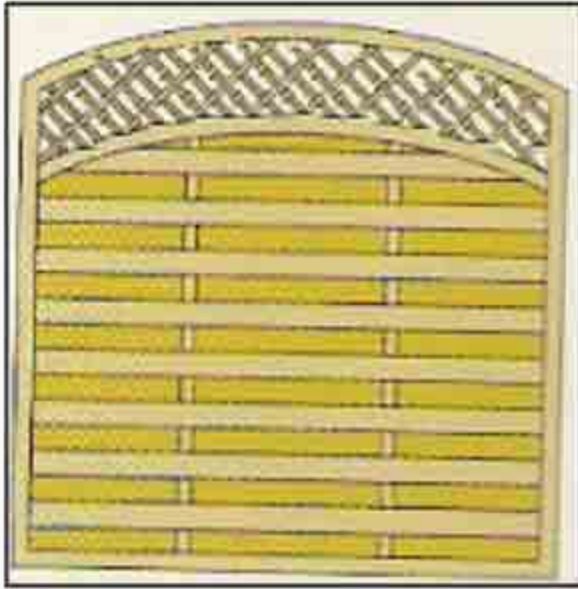

FINOW - Lamelle droite + grand treillis

Article	€/pièce
99325	86.00
Largeur	Hauteur
180	180

Article	€/pièce
99301	75.00
Largeur	Hauteur
180	170

Article	€/pièce
99302	59.00
Largeur	Hauteur
90	170

FINOW - Lamelle droite + petits treillis

Article	€/pièce
99300	86.00
Largeur	Hauteur
180	180

Article	€/pièce
99327	59.00
Largeur	Hauteur
90	170

Article	€/pièce
Largeur	Hauteur

VERA - Lamelle diagonale

Article	€/pièce
99305	79.00
Largeur	Hauteur
180	180