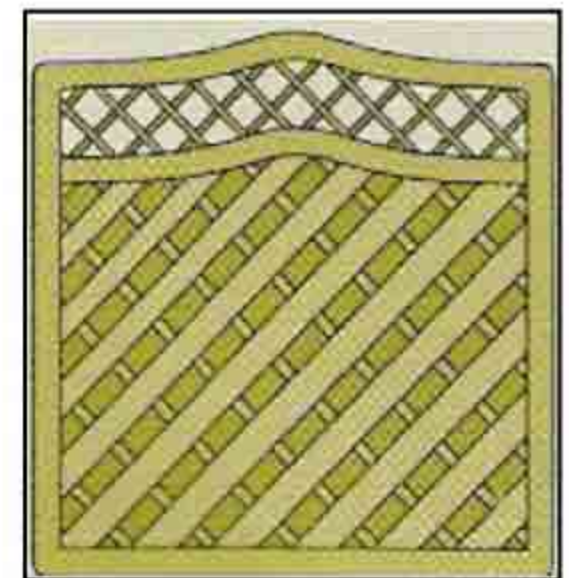

Article	€/pièce
99107	150.00
Largeur	Hauteur
90	90/116

Article	€/pièce
99106	168.00
Largeur	Hauteur
90	116/143

Article	€/pièce
99105	175.00
Largeur	Hauteur
90	143/170

COLORADO - 1/2 chapeau de gendarme

Article	€/pièce
99110	128.00
Largeur	Hauteur
90	90/116

Article	€/pièce
99109	133.00
Largeur	Hauteur
90	116/143

Article	€/pièce
99108	139.00
Largeur	Hauteur
90	143/170

COLORADO - treillis lamelle diagonale

Article	€/pièce
994111	150.00
Largeur	Hauteur
90	180

Article	€/pièce
99112	115.00
Largeur	Hauteur
60	180

Article	€/pièce
99104	206.00
Largeur	Hauteur
180	180

VIRGINIA - Treillis chapeau gendarme

Article	€/pièce
99210	134.00
Largeur	Hauteur
180	180

Article	€/pièce
99211	89.00
Largeur	Hauteur
90	180

Article	€/pièce
99314	89.00
Largeur	Hauteur
90	180

VIRGINIA - droit treillis

Article	€/pièce
99213	151.00
Largeur	Hauteur
180	180

Article	€/pièce
99214	89.00
Largeur	Hauteur
90	180

VIRGINIA - pointe

Article	€/pièce
99215	98.00
Largeur	Hauteur
60	210

VIRGINIA - pointe