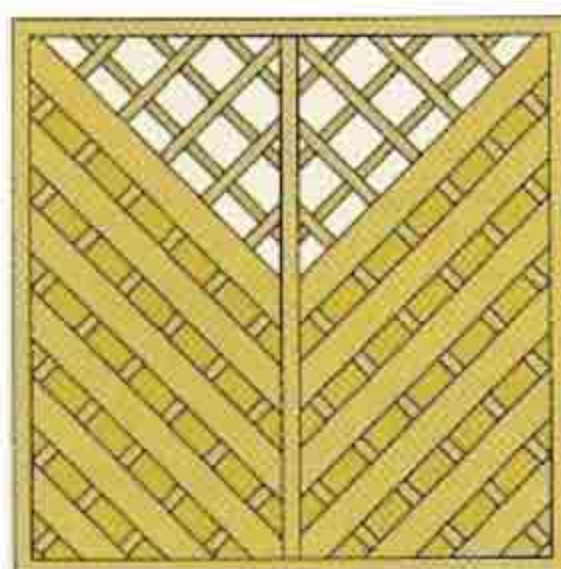

Article	€/pièce
99202	150.00
Largeur	Hauteur
180	90

VIRGINIA - droit plein lamelle diagonale

Article	€/pièce
99203	128.00
Largeur	Hauteur
180	180

Article	€/pièce
99204	75.00
Largeur	Hauteur
90	180

Article	€/pièce
99205	81.00
Largeur	Hauteur
90	180

VIRGINIA - Droit coin treillis lamelle diagonale

Article	€/pièce
99207	138.00
Largeur	Hauteur
180	180

Article	€/pièce
99208	132.00
Largeur	Hauteur
180	180

Article	€/pièce
99209	84.00
Largeur	Hauteur
90	180

ROMA - lamelle droite

Article	€/pièce
99303	58.00
Largeur	Hauteur
180	180

AGATHE - arrondi lamelle droite

Article	€/pièce
99312	55.00
Largeur	Hauteur
100	180

Article	€/pièce
99304	72.00
Largeur	Hauteur
180	180

JULIETTE - lamelle diagonale + treillis en pointe

Article	€/pièce
99308	79.00
Largeur	Hauteur
180	180

Article	€/pièce
99309	55.00
Largeur	Hauteur
90	180

KAJA - arrondi + lamelle diagonale + treillis en pointe