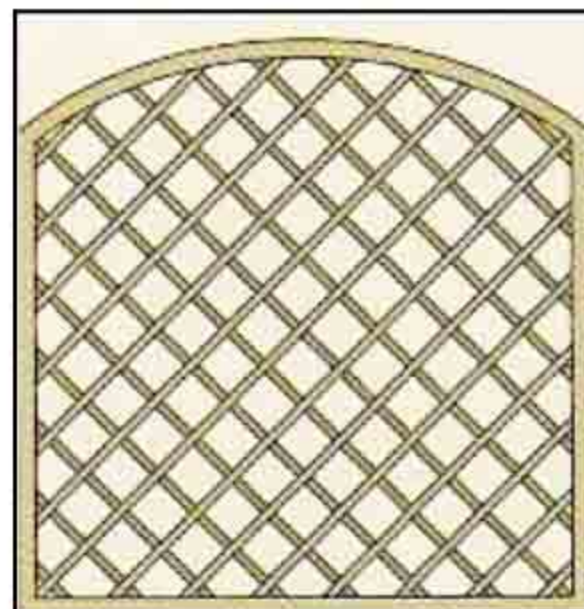

Article	€/pièce
99016	69.00
Dimensions	
90/180	

COLORADO - lamelle diagonale

Article	€/pièce
99101	165.00
Largeur	Hauteur
180	180

Article	€/pièce
99102	120.00
Largeur	Hauteur
180	90

Article	€/pièce
99103	120.00
Largeur	Hauteur
90	180

SARA

Article	€/pièce
99401	44.00
Largeur	Hauteur
180	180

Article	€/pièce
99402	38.00
Largeur	Hauteur
100	180

Article	€/pièce
99403	32.00
Largeur	Hauteur
60	180

SARA

LIDIA

Article	€/pièce
99323	43.00
Largeur	Hauteur
60	180

Article	€/pièce
99404	59.00
Largeur	Hauteur
180	180

Article	€/pièce
99405	44.00
Largeur	Hauteur
100	180

INGA - chapeau gendarme

Article	€/pièce
99200	150.00
Largeur	Hauteur
180	180

Article	€/pièce
99201	120.00
Largeur	Hauteur
180	90

Article	€/pièce
99202	150.00
Largeur	Hauteur
180	90

VIRGINIA - droit plein lamelle diagonale

Article	€/pièce
99203	128.00
Largeur	Hauteur
180	180

Article	€/pièce
99204	75.00
Largeur	Hauteur
90	180

Article	€/pièce
99205	81.00
Largeur	Hauteur
90	180