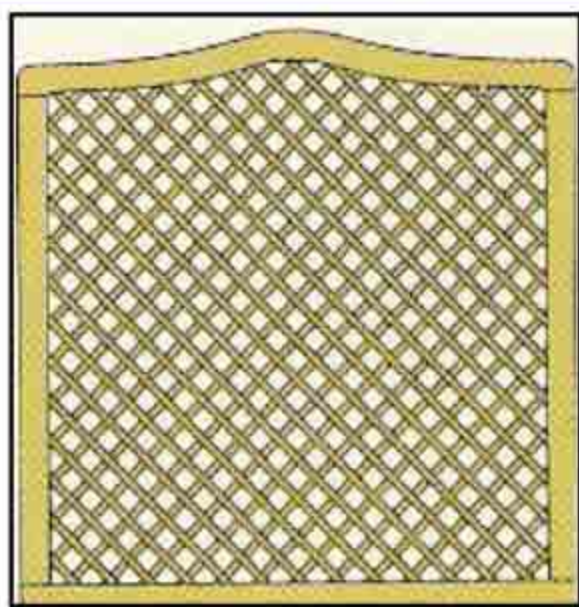

Article	€/pièce
99107	150.00
Largeur	Hauteur
90	90/116

Article	€/pièce
99106	168.00
Largeur	Hauteur
90	116/143

Article	€/pièce
99105	175.00
Largeur	Hauteur
90	143/170

COLORADO - 1/2 chapeau de gendarme

Article	€/pièce
99110	128.00
Largeur	Hauteur
90	90/116

Article	€/pièce
99109	133.00
Largeur	Hauteur
90	116/143

Article	€/pièce
99108	139.00
Largeur	Hauteur
90	143/170

COLORADO - treillis lamelle diagonale

Article	€/pièce
994111	150.00
Largeur	Hauteur
90	180

Article	€/pièce
99112	115.00
Largeur	Hauteur
60	180

Article	€/pièce
99104	206.00
Largeur	Hauteur
180	180

VIRGINIA - Treillis chapeau gendarme

Article	€/pièce
99210	134.00
Largeur	Hauteur
180	180

Article	€/pièce
99211	89.00
Largeur	Hauteur
90	180

Article	€/pièce
99314	89.00
Largeur	Hauteur
90	180