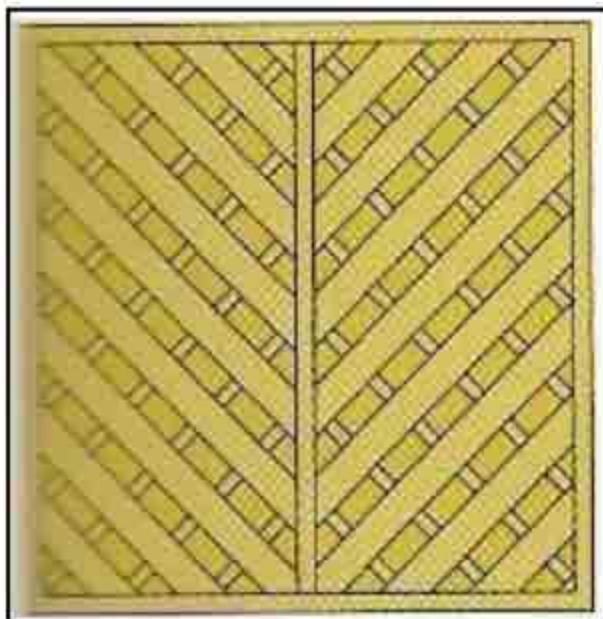

FINOW - Lamelle droite + grand treillis

Article	€/pièce
99325	86.00
Largeur	Hauteur
180	180

Article	€/pièce
99301	75.00
Largeur	Hauteur
180	170

Article	€/pièce
99302	59.00
Largeur	Hauteur
90	170

FINOW - Lamelle droite + petits treillis

Article	€/pièce
99300	86.00
Largeur	Hauteur
180	180

Article	€/pièce
99327	59.00
Largeur	Hauteur
90	170

Article	€/pièce
Largeur	Hauteur

VERA - Lamelle diagonale

Article	€/pièce
99305	79.00
Largeur	Hauteur
180	180