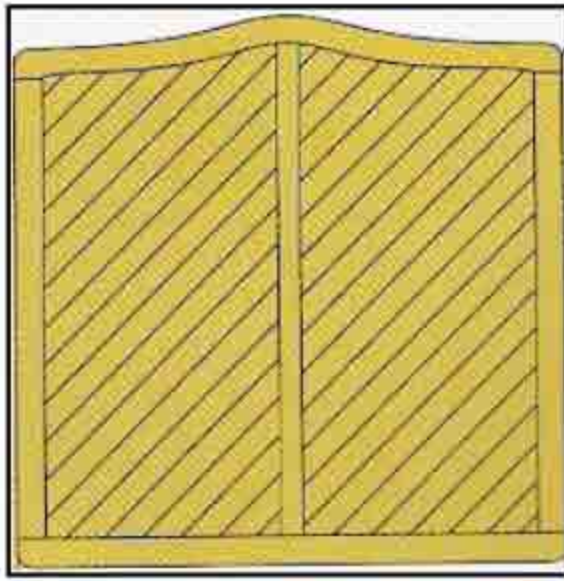

Article	€/pièce
99016	69.00
Dimensions	
90/180	

COLORADO - lamelle diagonale

Article	€/pièce
99101	165.00
Largeur	Hauteur
180	180

Article	€/pièce
99102	120.00
Largeur	Hauteur
180	90

Article	€/pièce
99103	120.00
Largeur	Hauteur
90	180

SARA

Article	€/pièce
99401	44.00
Largeur	Hauteur
180	180

Article	€/pièce
99402	38.00
Largeur	Hauteur
100	180

Article	€/pièce
99403	32.00
Largeur	Hauteur
60	180

SARA

LIDIA

Article	€/pièce
99323	43.00
Largeur	Hauteur
60	180

Article	€/pièce
99404	59.00
Largeur	Hauteur
180	180

Article	€/pièce
99405	44.00
Largeur	Hauteur
100	180

INGA - chapeau gendarme

Article	€/pièce
99200	150.00
Largeur	Hauteur
180	180

Article	€/pièce
99201	120.00
Largeur	Hauteur
180	90

Article	€/pièce
99202	150.00
Largeur	Hauteur
180	90

VIRGINIA - droit plein lamelle diagonale

Article	€/pièce
99203	128.00
Largeur	Hauteur
180	180

Article	€/pièce
99204	75.00
Largeur	Hauteur
90	180

Article	€/pièce
99205	81.00
Largeur	Hauteur
90	180