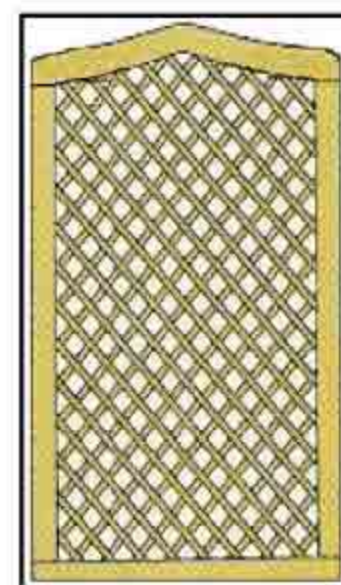

Article	€/pièce
99109	133.00
Largeur	Hauteur
90	116/143

Article	€/pièce
99108	139.00
Largeur	Hauteur
90	143/170

COLORADO - treillis lamelle diagonale

Article	€/pièce
994111	150.00
Largeur	Hauteur
90	180

Article	€/pièce
99112	115.00
Largeur	Hauteur
60	180

Article	€/pièce
99104	206.00
Largeur	Hauteur
180	180

VIRGINIA - Treillis chapeau gendarme

Article	€/pièce
99210	134.00
Largeur	Hauteur
180	180

Article	€/pièce
99211	89.00
Largeur	Hauteur
90	180

Article	€/pièce
99314	89.00
Largeur	Hauteur
90	180

VIRGINIA - droit treillis

Article	€/pièce
99213	151.00
Largeur	Hauteur
180	180

Article	€/pièce
99214	89.00
Largeur	Hauteur
90	180

VIRGINIA - pointe

Article	€/pièce
99215	98.00
Largeur	Hauteur
60	210

VIRGINIA - pointe