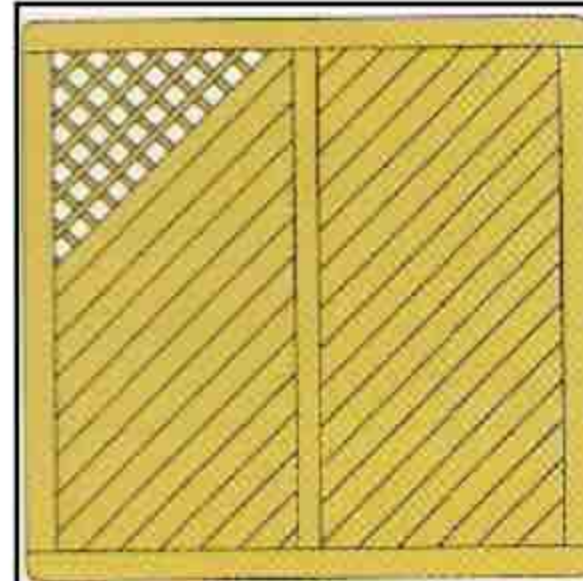

Article	€/pièce
99202	150.00
Largeur	Hauteur
180	90

VIRGINIA - droit plein lamelle diagonale

Article	€/pièce
99203	128.00
Largeur	Hauteur
180	180

Article	€/pièce
99204	75.00
Largeur	Hauteur
90	180

Article	€/pièce
99205	81.00
Largeur	Hauteur
90	180

VIRGINIA - Droit coin treillis lamelle diagonale

Article	€/pièce
99207	138.00
Largeur	Hauteur
180	180

Article	€/pièce
99208	132.00
Largeur	Hauteur
180	180

Article	€/pièce
99209	84.00
Largeur	Hauteur
90	180