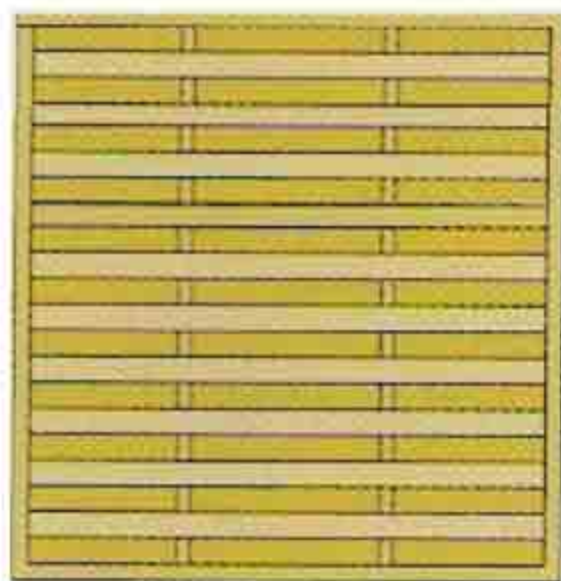

Article	€/pièce
99202	150.00
Largeur	Hauteur
180	90

VIRGINIA - droit plein lamelle diagonale

Article	€/pièce
99203	128.00
Largeur	Hauteur
180	180

Article	€/pièce
99204	75.00
Largeur	Hauteur
90	180

Article	€/pièce
99205	81.00
Largeur	Hauteur
90	180

VIRGINIA - Droit coin treillis lamelle diagonale

Article	€/pièce
99207	138.00
Largeur	Hauteur
180	180

Article	€/pièce
99208	132.00
Largeur	Hauteur
180	180

Article	€/pièce
99209	84.00
Largeur	Hauteur
90	180

ROMA - lamelle droite

Article	€/pièce
99303	58.00
Largeur	Hauteur
180	180

AGATHE - arrondi lamelle droite

Article	€/pièce
99312	55.00
Largeur	Hauteur
100	180

Article	€/pièce
99304	72.00
Largeur	Hauteur
180	180